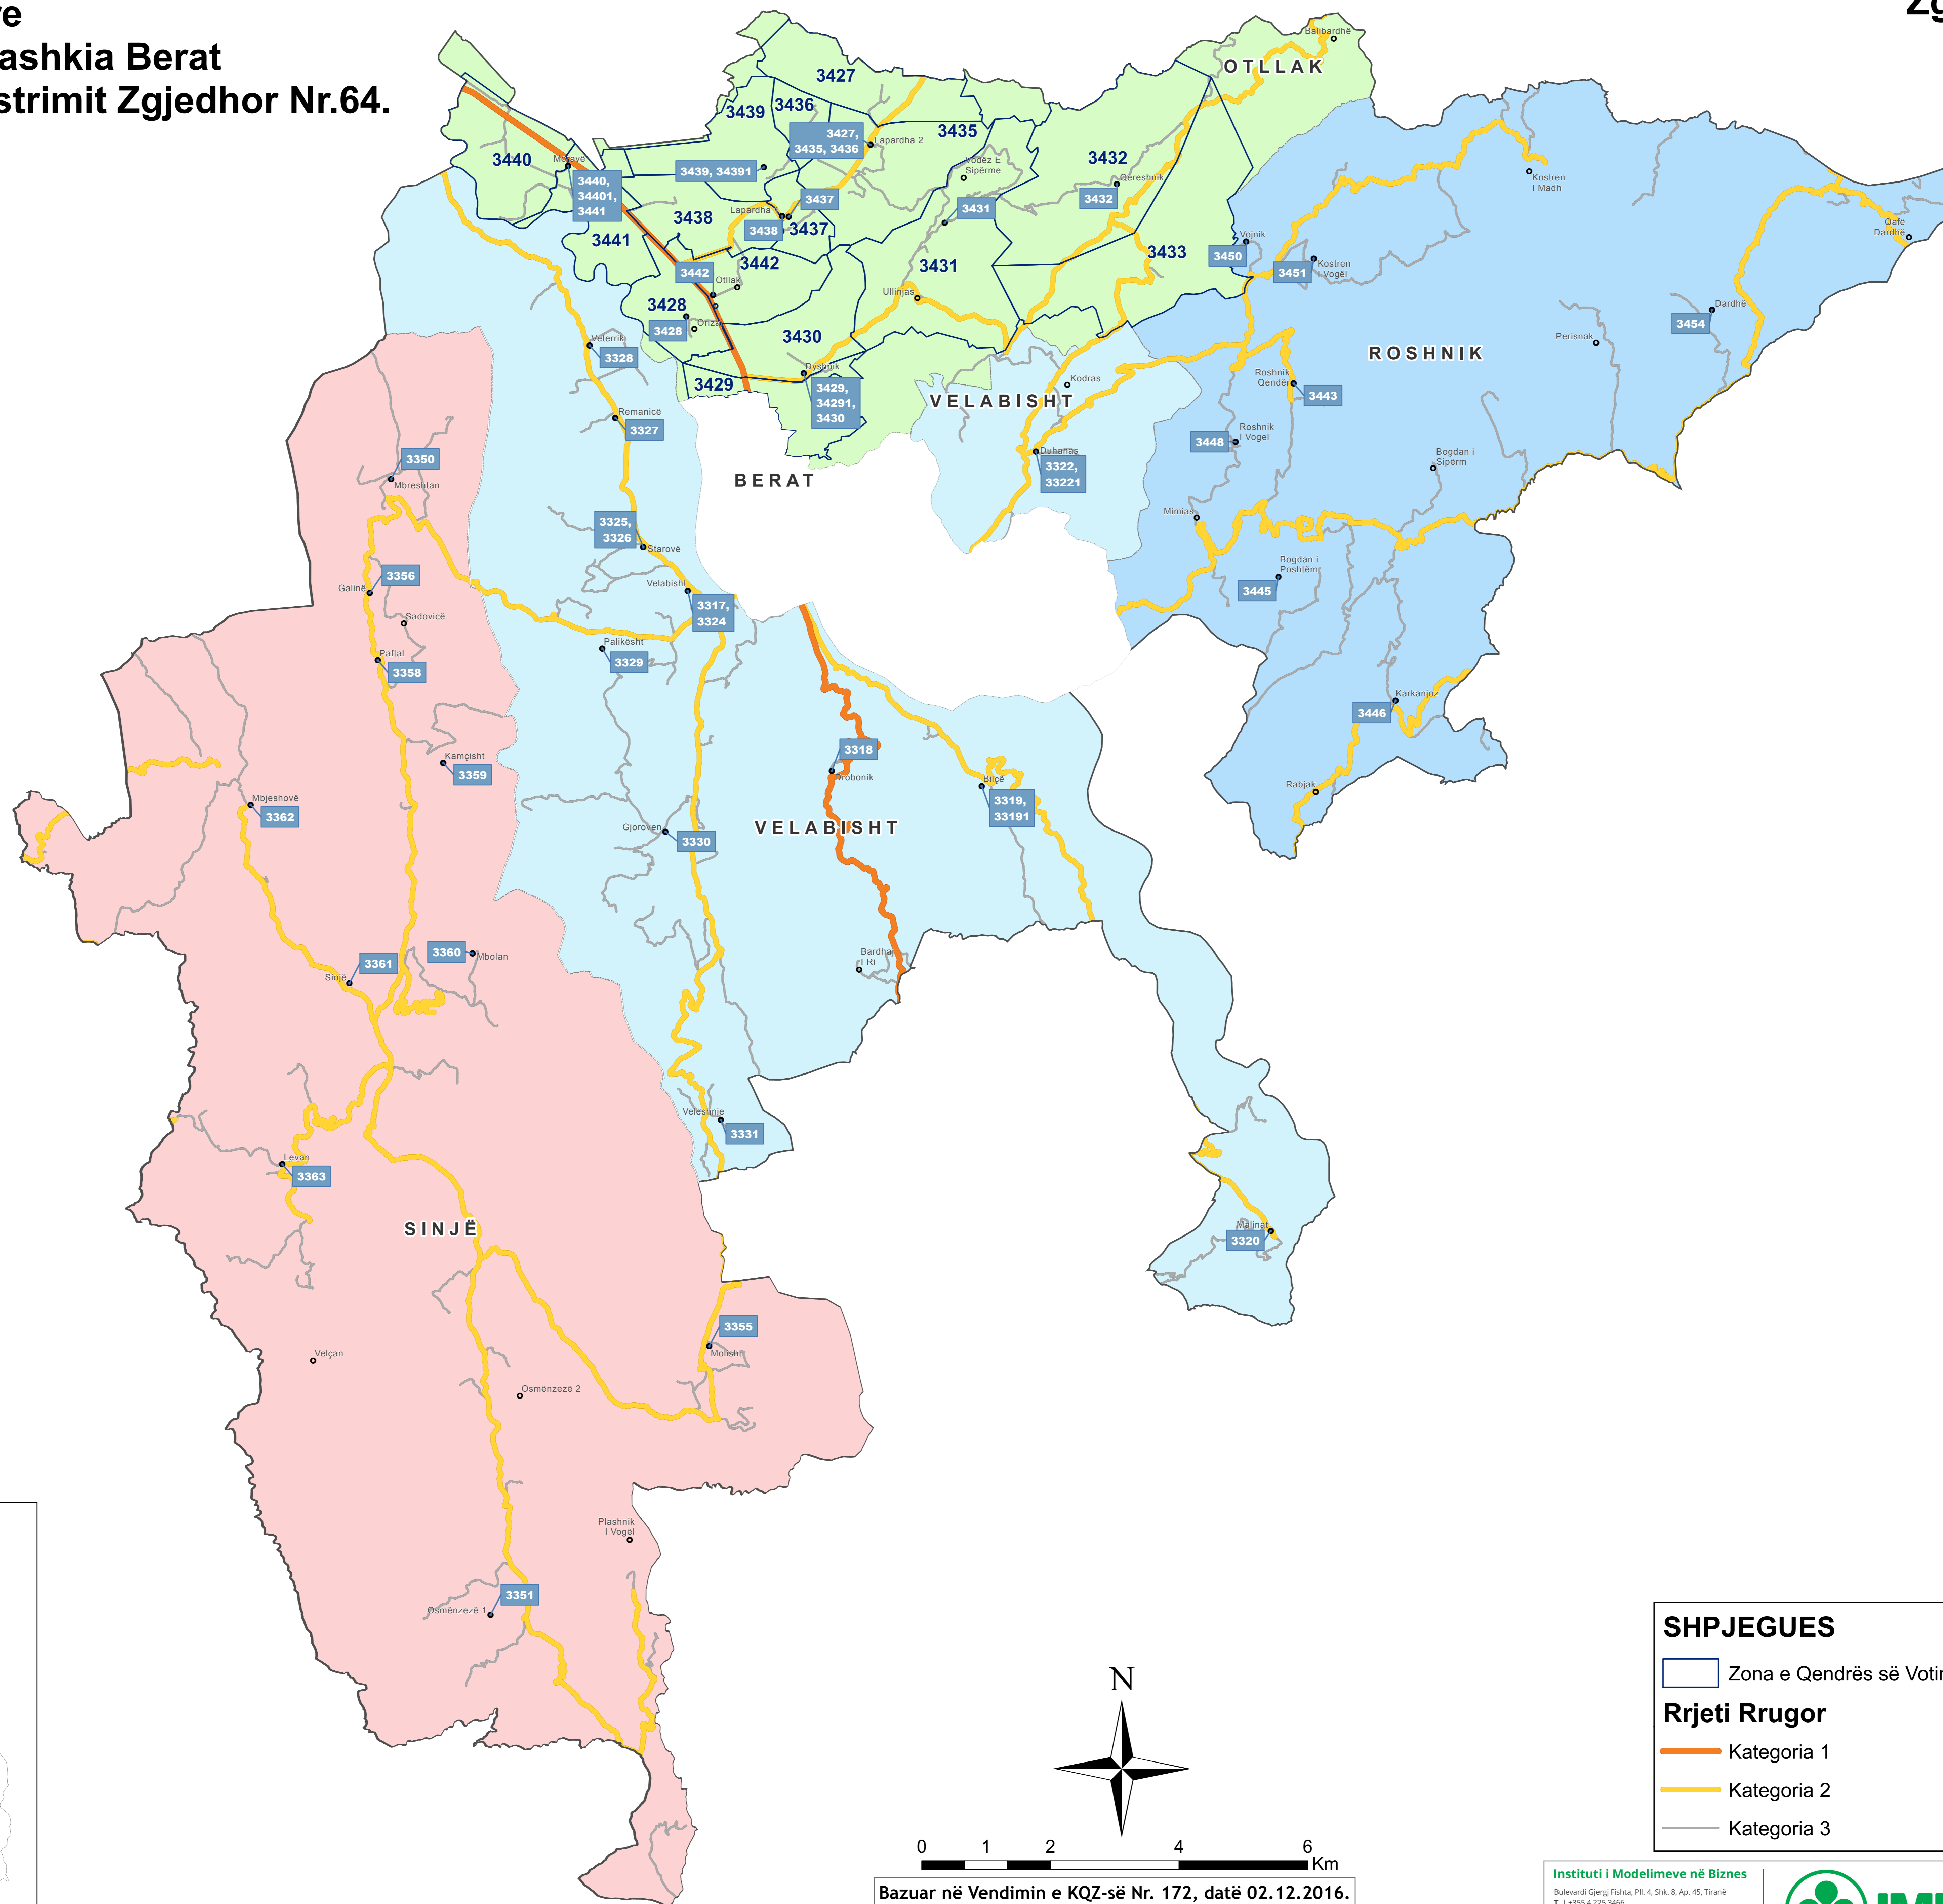

Harta Zgjedhore
Qarku Berat, Bashkia Berat
Zona e Administrimit Zgjedhor Nr.64.

Zgjedhjet për Kuvendin 2017

QV Vëndndodhja e QV-ve

Njësia administrative OTLLAK

- 3427 Lapardha 2, Shkolla
- 3428 Orizaj, Ambulanca
- 3429 Dyshnik Shkolla 9 vjeçare
- 34291 Dyshnik Shkolla 9 vjeçare
- 3430 Dyshnik Shkolla 9 vjeçare
- 3431 Ullinjas-Vodëz, Shkolla
- 3432 Qereshnik + Balibardhë, Shkolla
- 3435 Lapardha 2, Shkolla
- 3436 Lapardha 2, Shkolla Fillore
- 3437 Lapardha 1, Pallati i Kulturës
- 3438 Lapardha 1, Shkolla e Mesme
- 3439 Lapardha 1, Shkolla Qoshk
- 34391 Lapardha 1, Shkolla Qoshk
- 3440 Moravë, Shkolla
- 34401 Moravë, Shkolla
- 3441 Moravë, Shkolla
- 3442 Otlak, Shkolla

Njësia administrative VELABISHT

- 3317 Velabisht, Shkolla
- 3318 Drobonik, Shkolla
- 3319 Biçë, Shkolla
- 33191 Biçë, Shkolla
- 3320 Malinat, Shkolla
- 3322 Duhanas, Shkolla
- 33221 Duhanas, Shkolla
- 3324 Velabisht, Shkolla
- 3325 Starovë 1, Shkolla
- 3326 Starovë 2, Shkolla
- 3327 Remanicë, Shkolla
- 3328 Veterik, Shkolla
- 3329 Palikësht, Shkolla
- 3330 Gjoroven, Shkolla
- 3331 Veleshnje, Shkolla

SHPJEGUES

- Zona e Qendrës së Votimit
- Rrjeti Rrugor**
- Kategoria 1
- Kategoria 2
- Kategoria 3

Bazuar në Vëndimin e KQZ-së Nr. 172, datë 02.12.2016.
"Për miratimin e ngritjes të zonave të administrimit zgjedhor për zgjedhjet për Kuvendin 2017"