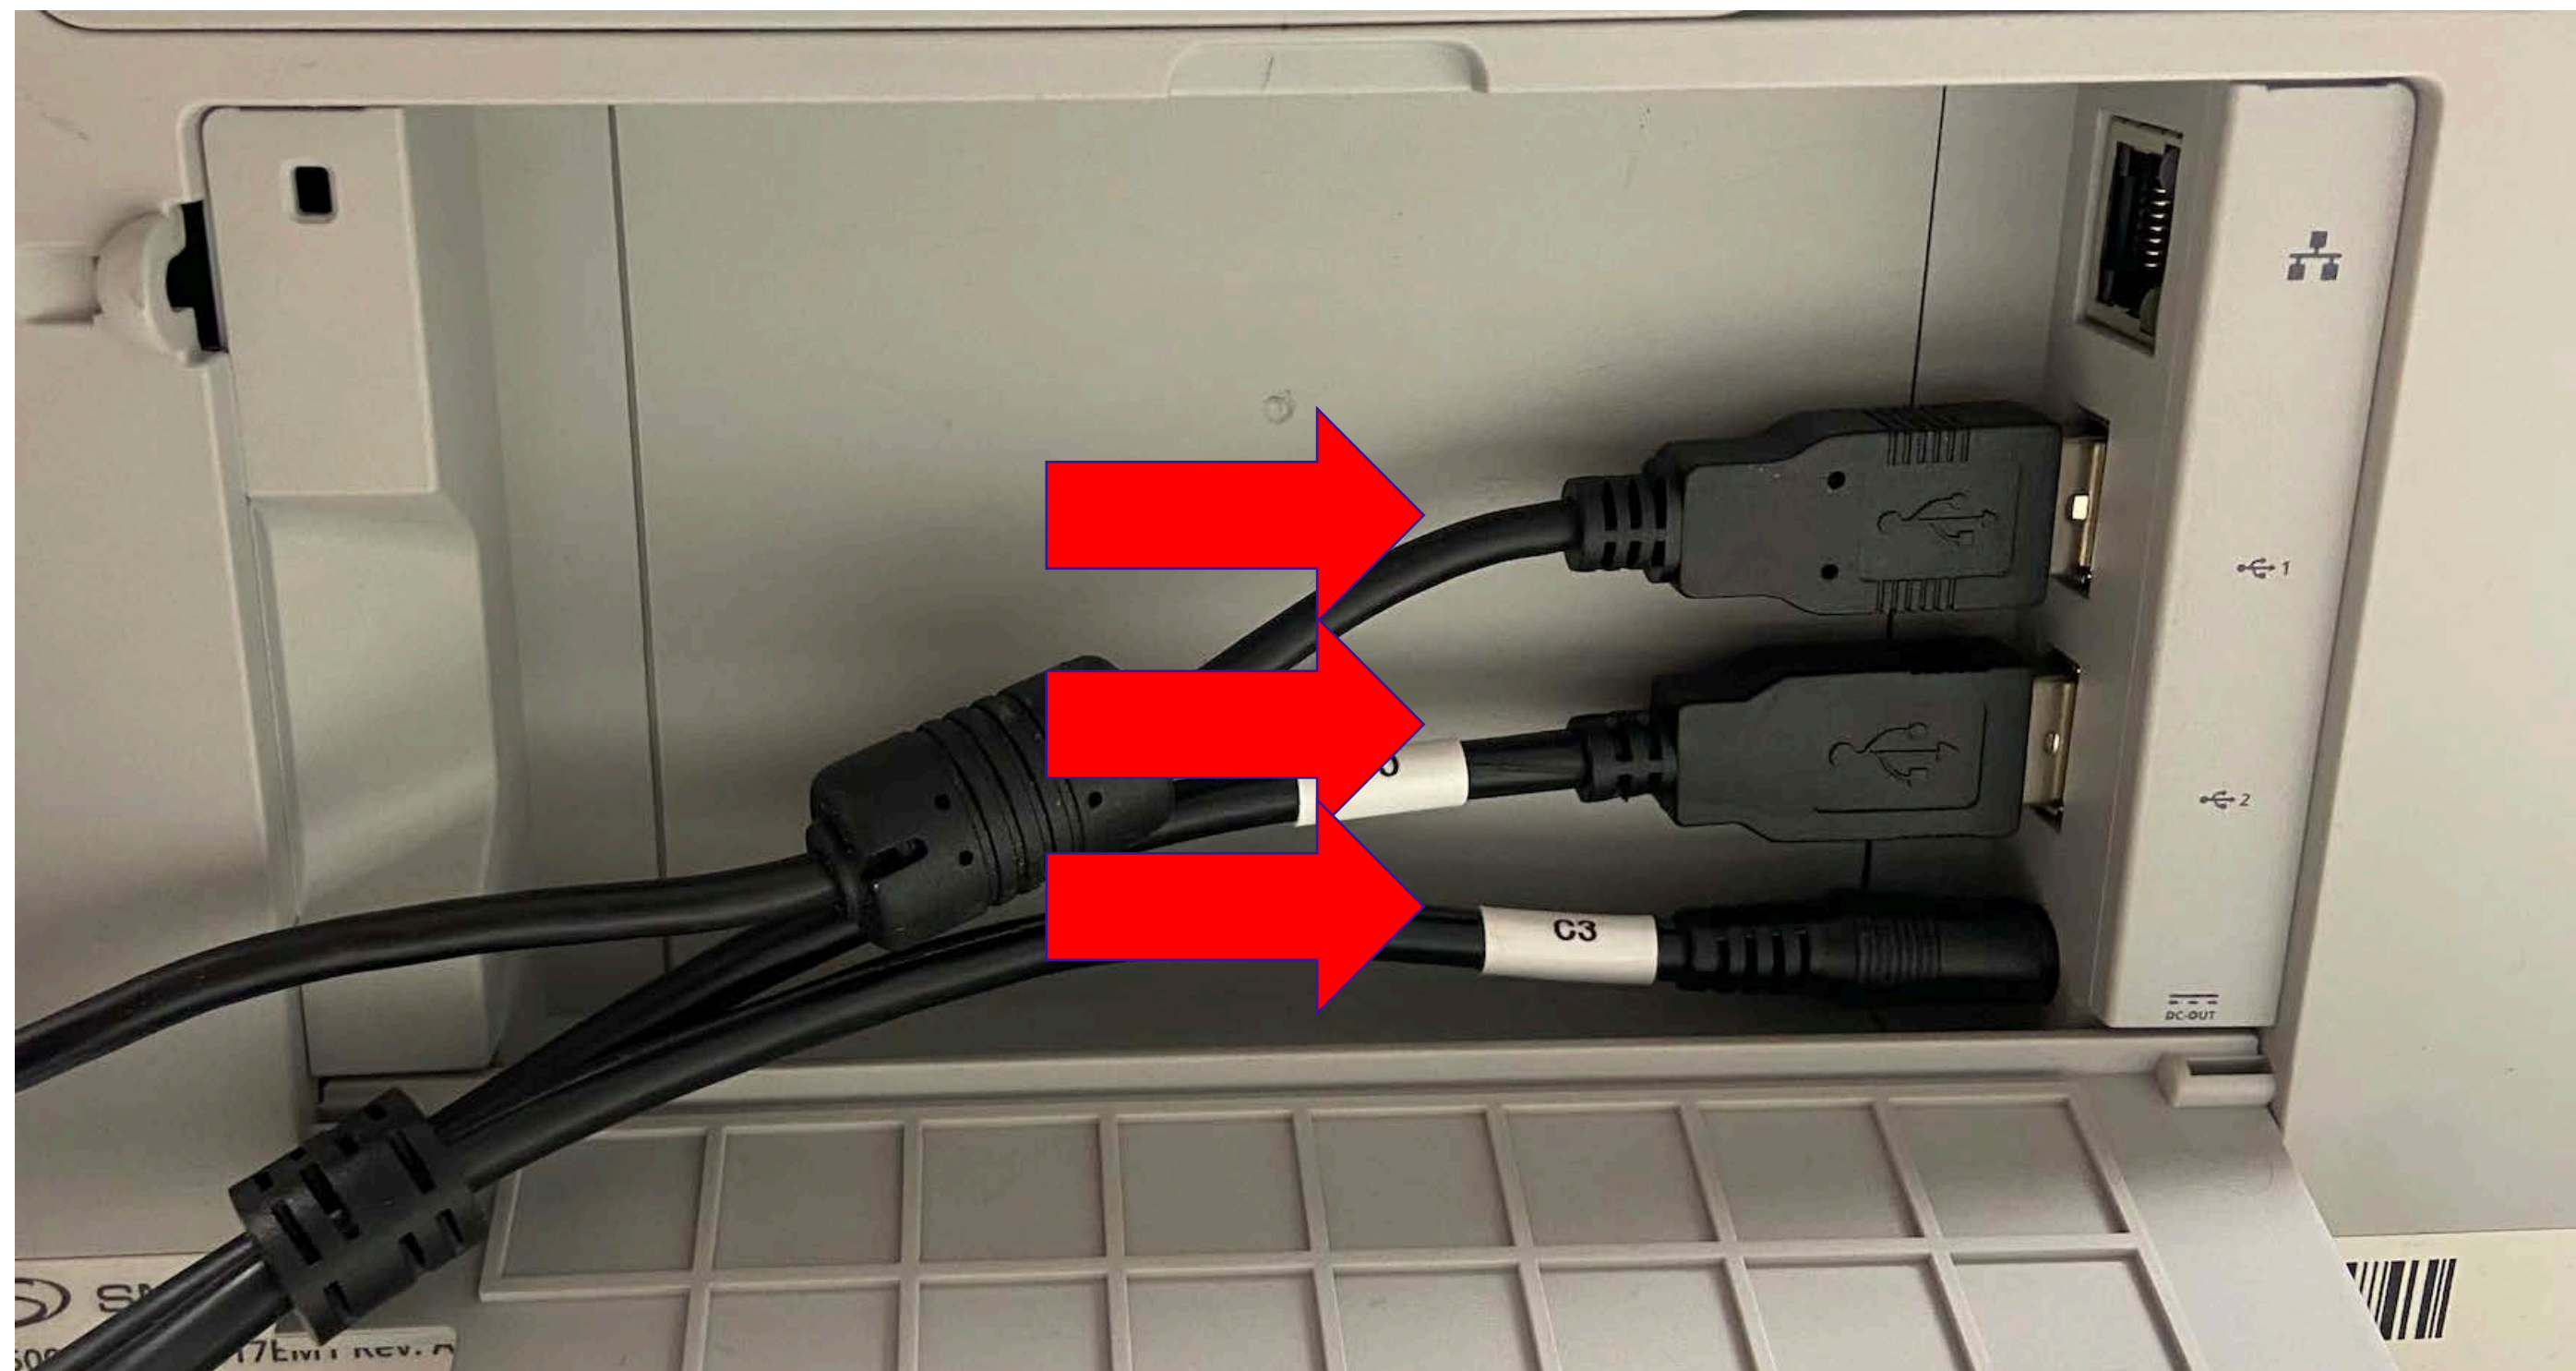

Si te instalojme PEVN?

Hapat per te mbyllur pjesen C

1

Lidhni te gjithë komponentet e kerkuar per t'u lidhur ne ndarjen C, d.m.th., printerin e prerjes dhe hedhjes te votes ne kuti si dhe butonin e aktivizimit